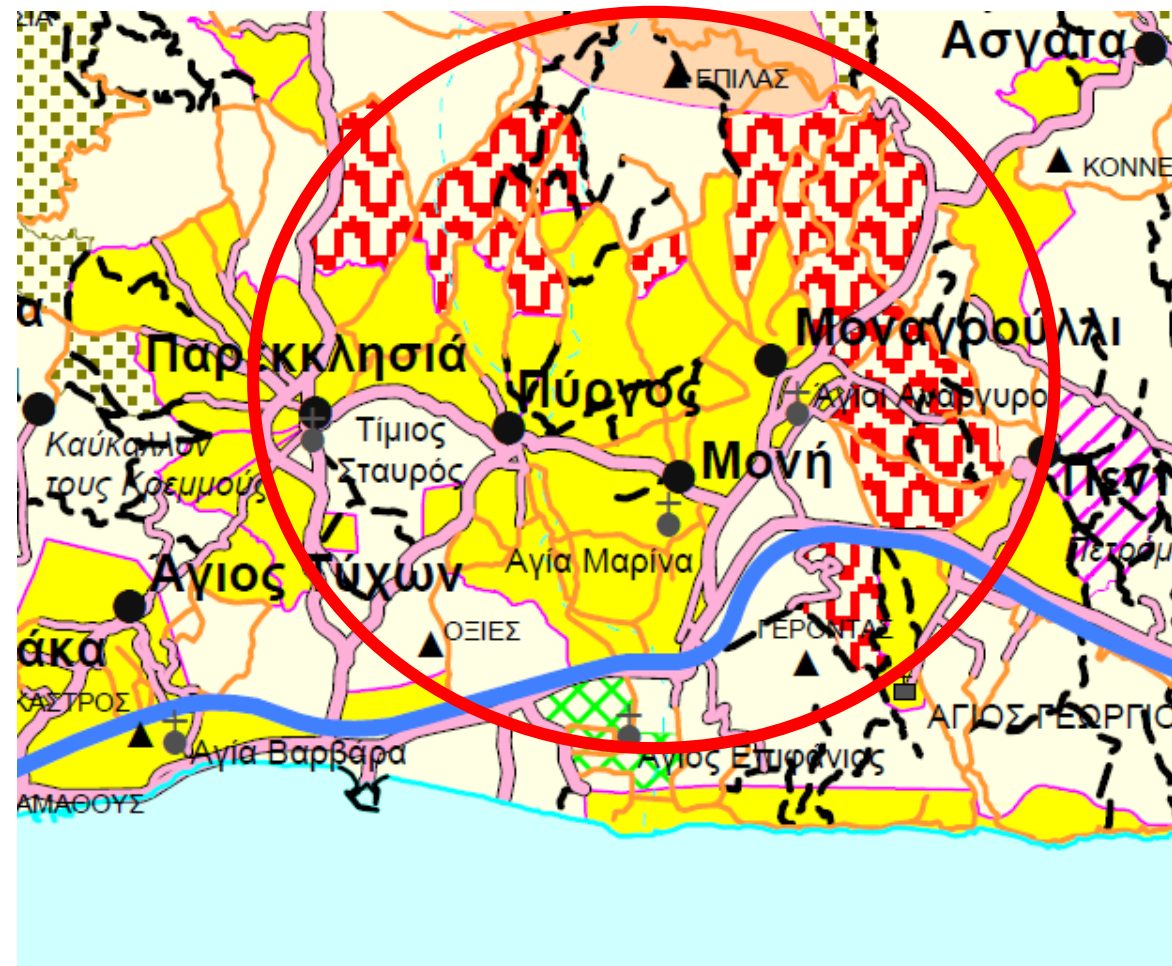

ΚΥΝΗΓΙ ΦΑΣΣΑΣ - ΤΡΥΓΟΝΙΟΥ

Το κυνήγι επιτρέπεται από την ανατολή μέχρι τη δύση του ηλίου.

| Συμβολισμός | Ονομασία | Περιγραφή |
|---|------------|--|
|  | Περιοχές Α | Το κυνήγι επιτρέπεται τις Κυριακές 18/08, 25/08, 01/09, 08/09 και 15/09/2019. |
|  | Περιοχές Β | Το κυνήγι επιτρέπεται τις Κυριακές 18/08, 25/08, 01/09, 08/09, 15/09, 22/09 και 29/09/2019 καθώς και τις Τετάρτες 28/08, 04/09, 11/09, 18/09 και 25/09/2019. |
|  | Περιοχές Γ | Το κυνήγι επιτρέπεται στις 18/08, στις 25/08/2019 και καθημερινά από την 01/09/2019 μέχρι τις 30/09/2019. |
|  | Περιοχές Δ | Το κυνήγι επιτρέπεται στις 18/08, στις 25/08/2019 και καθημερινά από την 01/09/2019 μέχρι τις 25/10/2019 (βλ. ΣΗΜΕΙΩΜΑ 1). |
|  | | Το κυνήγι επιτρέπεται μόνο κατά την περίοδο κυνηγίου του επιδημητικού θηράματος (Λαγού, Πέρδικας και Φραγκολίνας) |

Μοναγρούλλι 2018

Μοναγρούλλι 2019

Αυδήμου-Παραμάλι 2018

Αυδήμου-Παραμάλι 2019