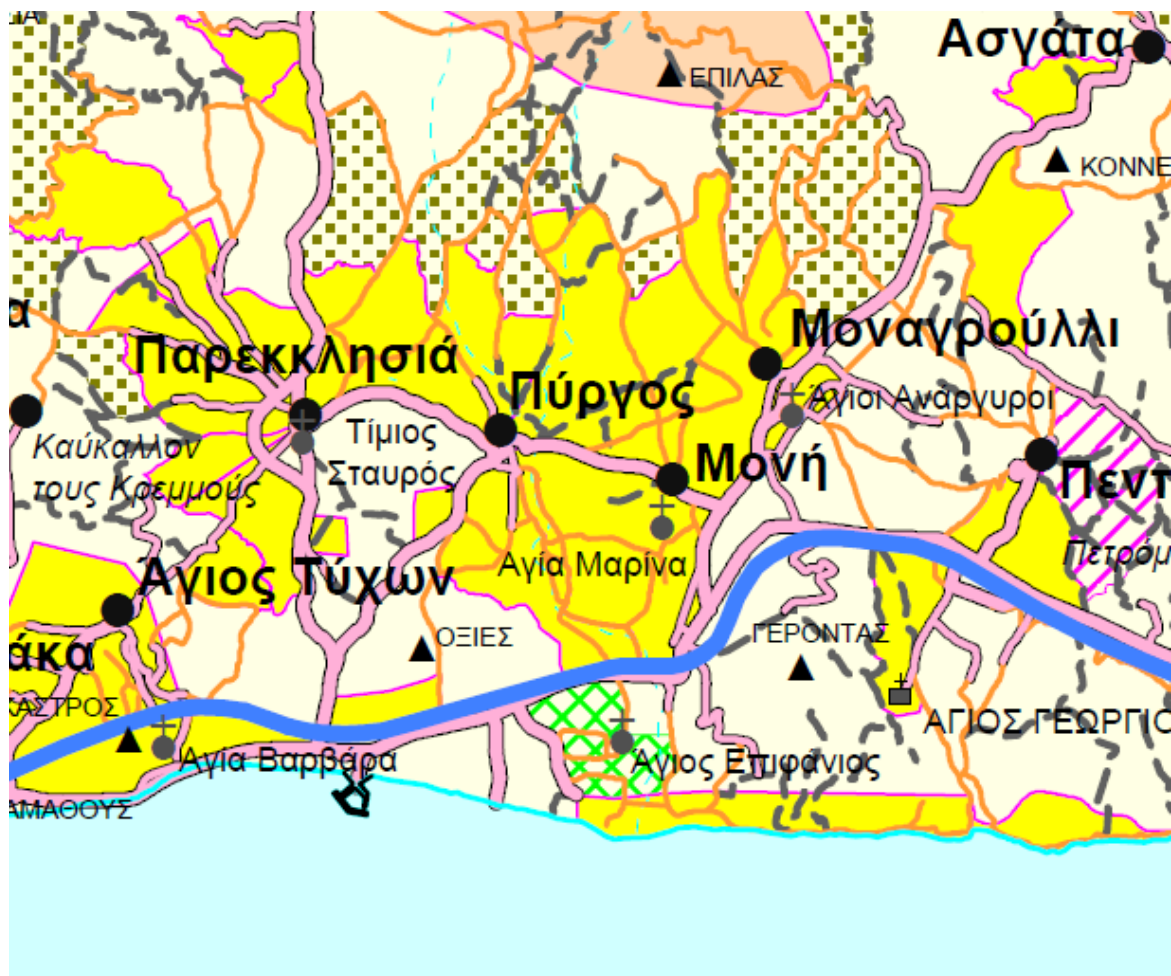

ΚΥΝΗΓΙ ΦΑΣΣΑΣ - ΤΡΥΓΟΝΙΟΥ

Το κυνήγι επιτρέπεται από την ανατολή μέχρι τη δύση του ηλίου.

| Συμβολισμός | Ονομασία | Περιγραφή |
|---|------------|--|
|  | Περιοχές Α | Το κυνήγι επιτρέπεται τις Κυριακές 18/08, 25/08, 01/09, 08/09 και 15/09/2019. |
|  | Περιοχές Β | Το κυνήγι επιτρέπεται τις Κυριακές 18/08, 25/08, 01/09, 08/09, 15/09, 22/09 και 29/09/2019 καθώς και τις Τετάρτες 28/08, 04/09, 11/09, 18/09 και 25/09/2019. |
|  | Περιοχές Γ | Το κυνήγι επιτρέπεται στις 18/08, στις 25/08/2019 και καθημερινά από την 01/09/2019 μέχρι τις 30/09/2019. |
|  | Περιοχές Δ | Το κυνήγι επιτρέπεται στις 18/08, στις 25/08/2019 και καθημερινά από την 01/09/2019 μέχρι τις 25/10/2019 (βλ. ΣΗΜΕΙΩΜΑ 1). |
|  | | Το κυνήγι επιτρέπεται μόνο κατά την περίοδο κυνηγίου του επιδημητικού θηράματος (Λαγού, Πέρδικας και Φραγκολίνας) |

Μοναγρούλλι 2018

Μοναγρούλλι 2019

Αυδήμου-Παραμάλι 2018

Αυδήμου-Παραμάλι 2019